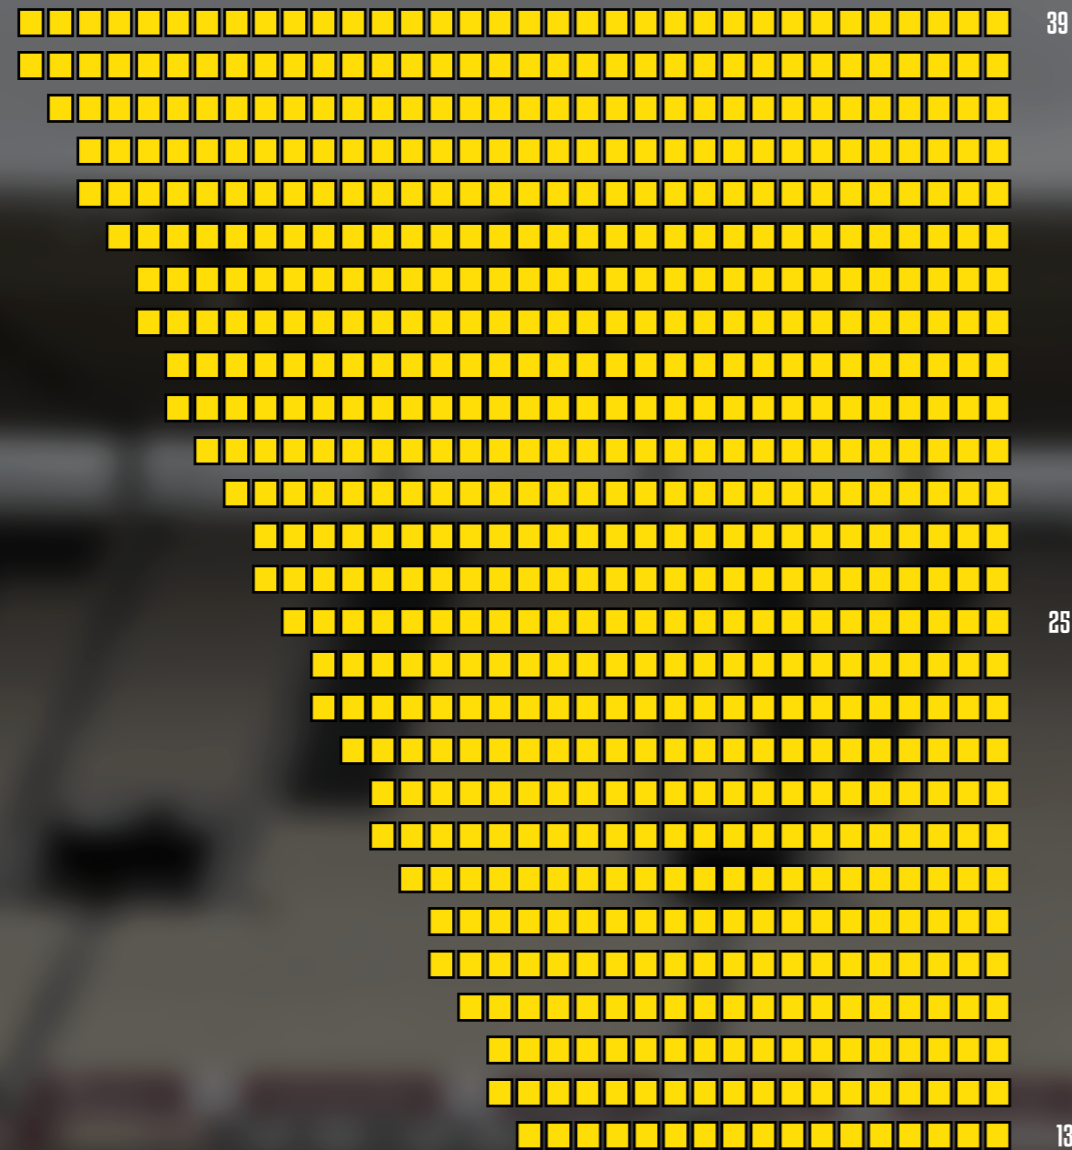

DORR
KÄLTETECHNIK

OPENSECURE
Ihr Sicherheitspartner

OPENSECURE
Ihr Sicherheitspartner

Gästeblock N2

Sitz 1-34

Sitz 35-45

Sitz 46-67

Gästeblock N2 (Sitzplan)